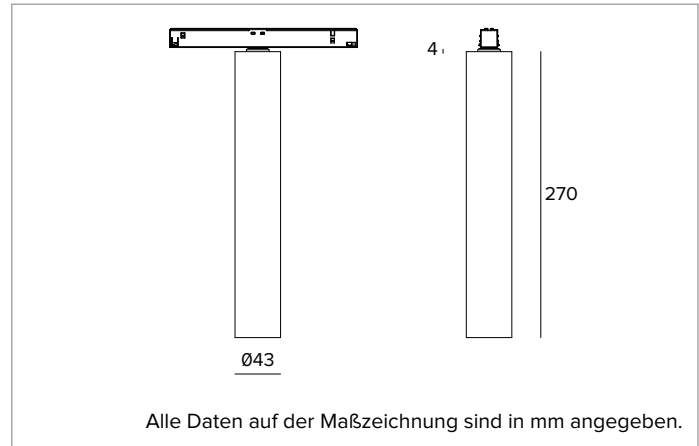

# 1T9864EL | FORTYEIGHT Label 4 - Fix

Professionelle Leuchte für LED-Quellen, direktes Licht, betrieben mit sehr niedriger Spannung

	2700K	H(m)	D(m)	Emax(lx)
	Ra90		18°	
	Fixture Power	8W	1	0.31
	Source Flux	842lm	2	0.62
	Fixture Flux	533lm	3	0.93
	Efficacy	71lm/W	4	1.24
TS1963	Imax=4291cd/klm	Imax	3613cd	5
			1.55	145

## BELEUCHUNGSTECHNISCHE MERKMALE

Version SP - Präzisionsoptik aus metallbeschichtetem Polycarbonat, holografischer Diffusorfilter und Cut-Off-Ring aus schwarzem Silikon.  
**Optik:** REFLEKTOR  
**Abstrahlwinkel:** SP  
**Optische Effizienz:** 63%  
**Leuchten-Lichtstrom:** 533lm  
**Lichtausbeute:** 71lm/W  
**Fotobiologische Sicherheit:** Risikogruppe 1 (RG 1 = geringes Risiko)

## MECHANISCHE MERKMALE

Zylindrischer Körper aus CNC-gefrästem Aluminium und mit Pulverfarbe beschichtet.  
**Farbe und Oberfläche:** Kreideweiß  
**Abmessungen:** D=43mm  
**Gewicht:** 0,3Kg  
**Version:** ON-OFF  
**Schutzart:** IP20